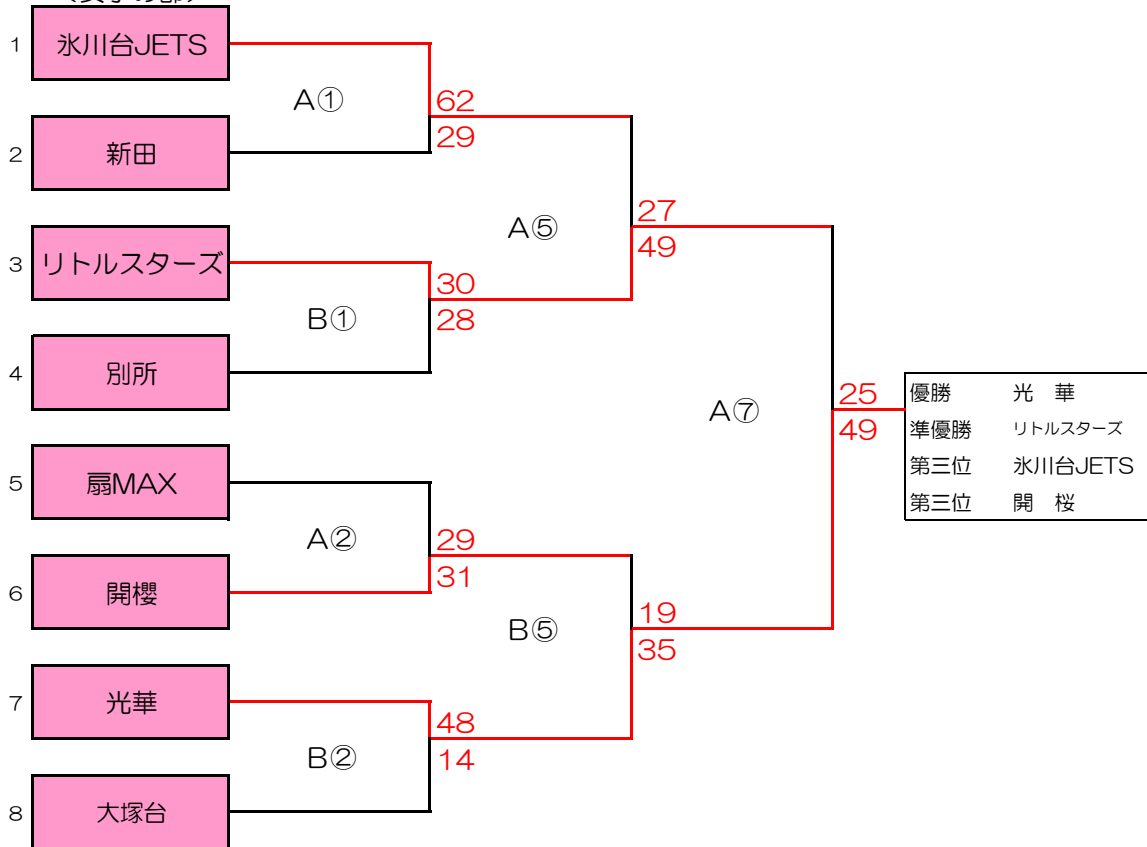

平成27年度 東京都スポーツ少年団大会（バスケットボール）結果

会場 駒沢体育館
＜女子の部＞

※第1試合～第4試合までは、定刻で行います。
第5試合以降は、終了次第10分を入れて次の試合を開始します。

会場 駒沢体育館
＜男子の部＞