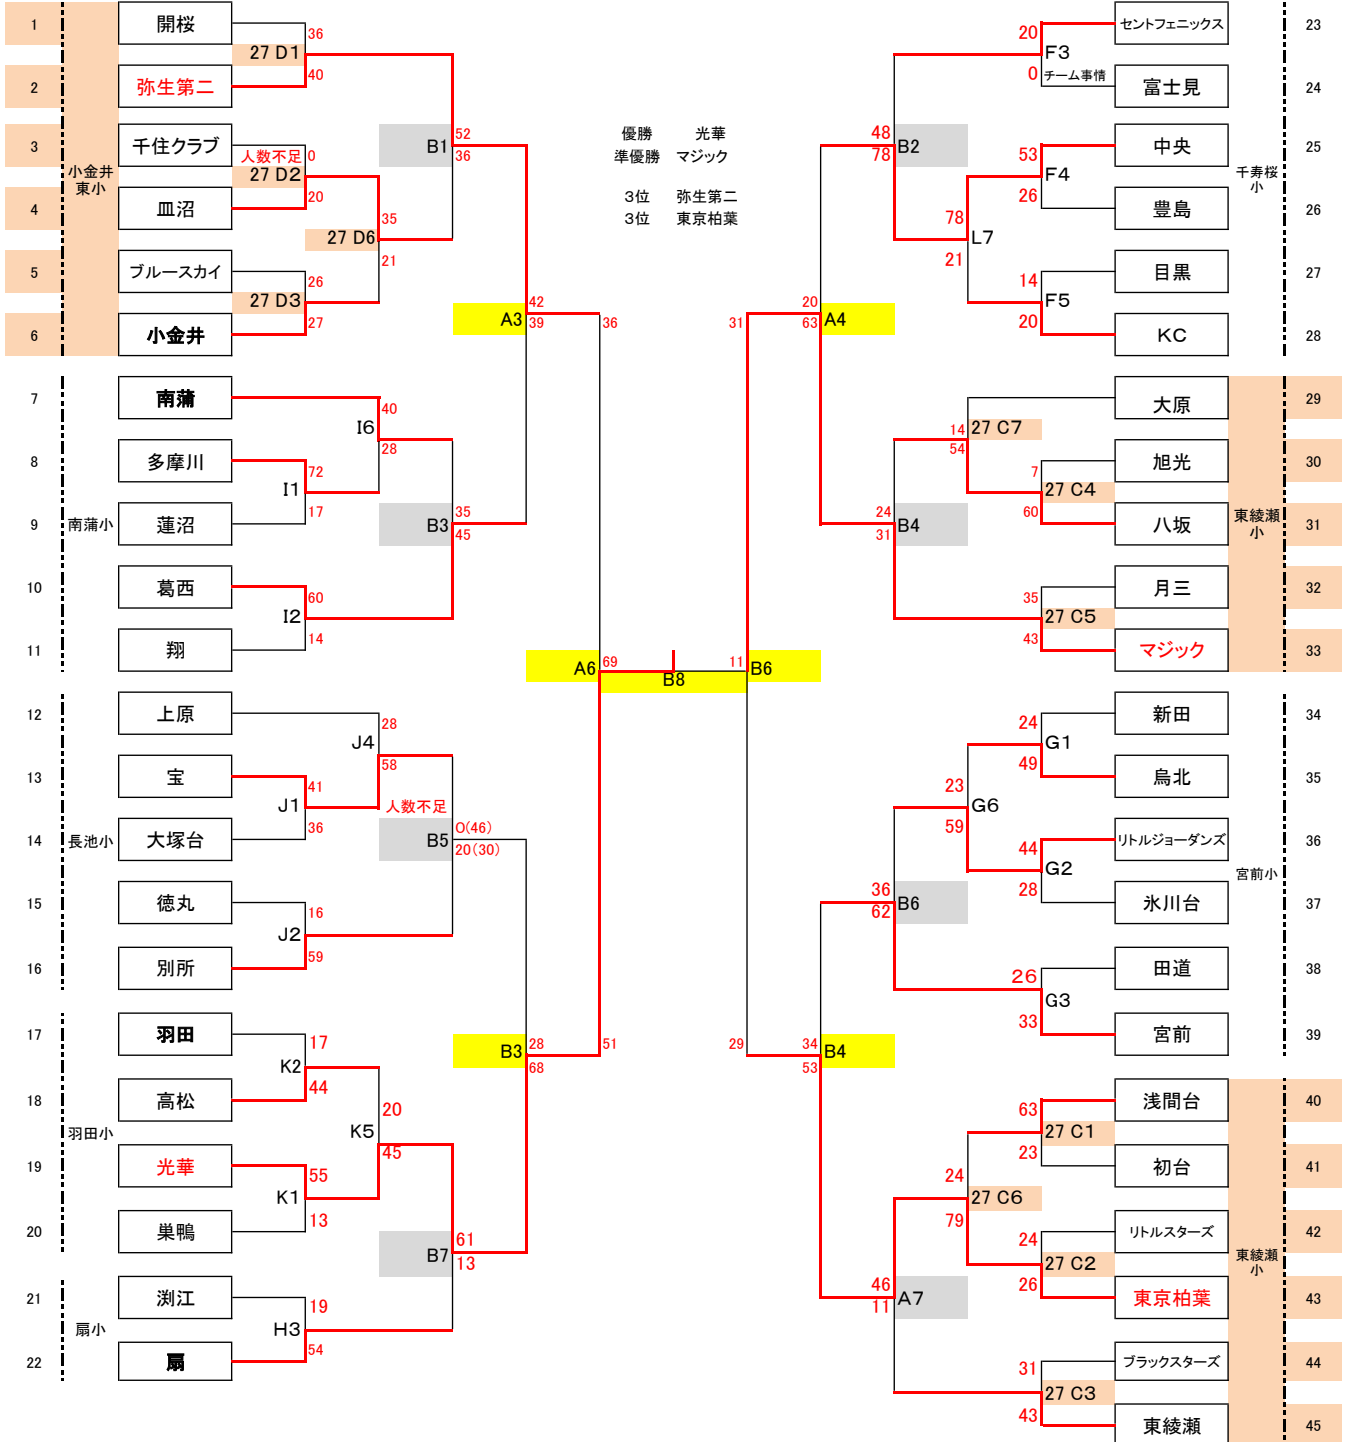

平成26年スポーツ少年団競技別交流大会
ミニバスケットボールの部 男子組合せ

6/27(土) 6/28(日) 各小学校体育館 5-①-5-⑤-5-①-5 インターバル 10分
7/4(土) 7/5(日) 駒沢体育館 6-①-6-⑤-6-①-6 インターバル 10分

6/27・28 他 7/4 駒沢 7/5 駒沢 7/5 駒沢 7/4 駒沢 6/27・28 他

	(60分)	6/27	6/28	(60分)	7/4	7/5	
A、B	駒沢体育館	1	9:15	9:30	1	10:00	9:15
Cコート	東綾瀬小	2	10:15	10:30	2	11:00	10:15
Dコート	小金井東小	3	11:15	11:30	3	12:00	11:15
Eコート	国立第七小	4	12:15	12:30	4	13:00	12:15
Fコート	千寿桜小	5	13:15	13:30	5	14:00	13:15
		6	14:15	14:30	6	15:00	14:15
		7	15:15	15:30	7	16:00	15:15
		8			8	17:00	16:15

Gコート	宮前小
Hコート	扇小
Iコート	南蒲小
Jコート	長池小
Kコート	羽田小