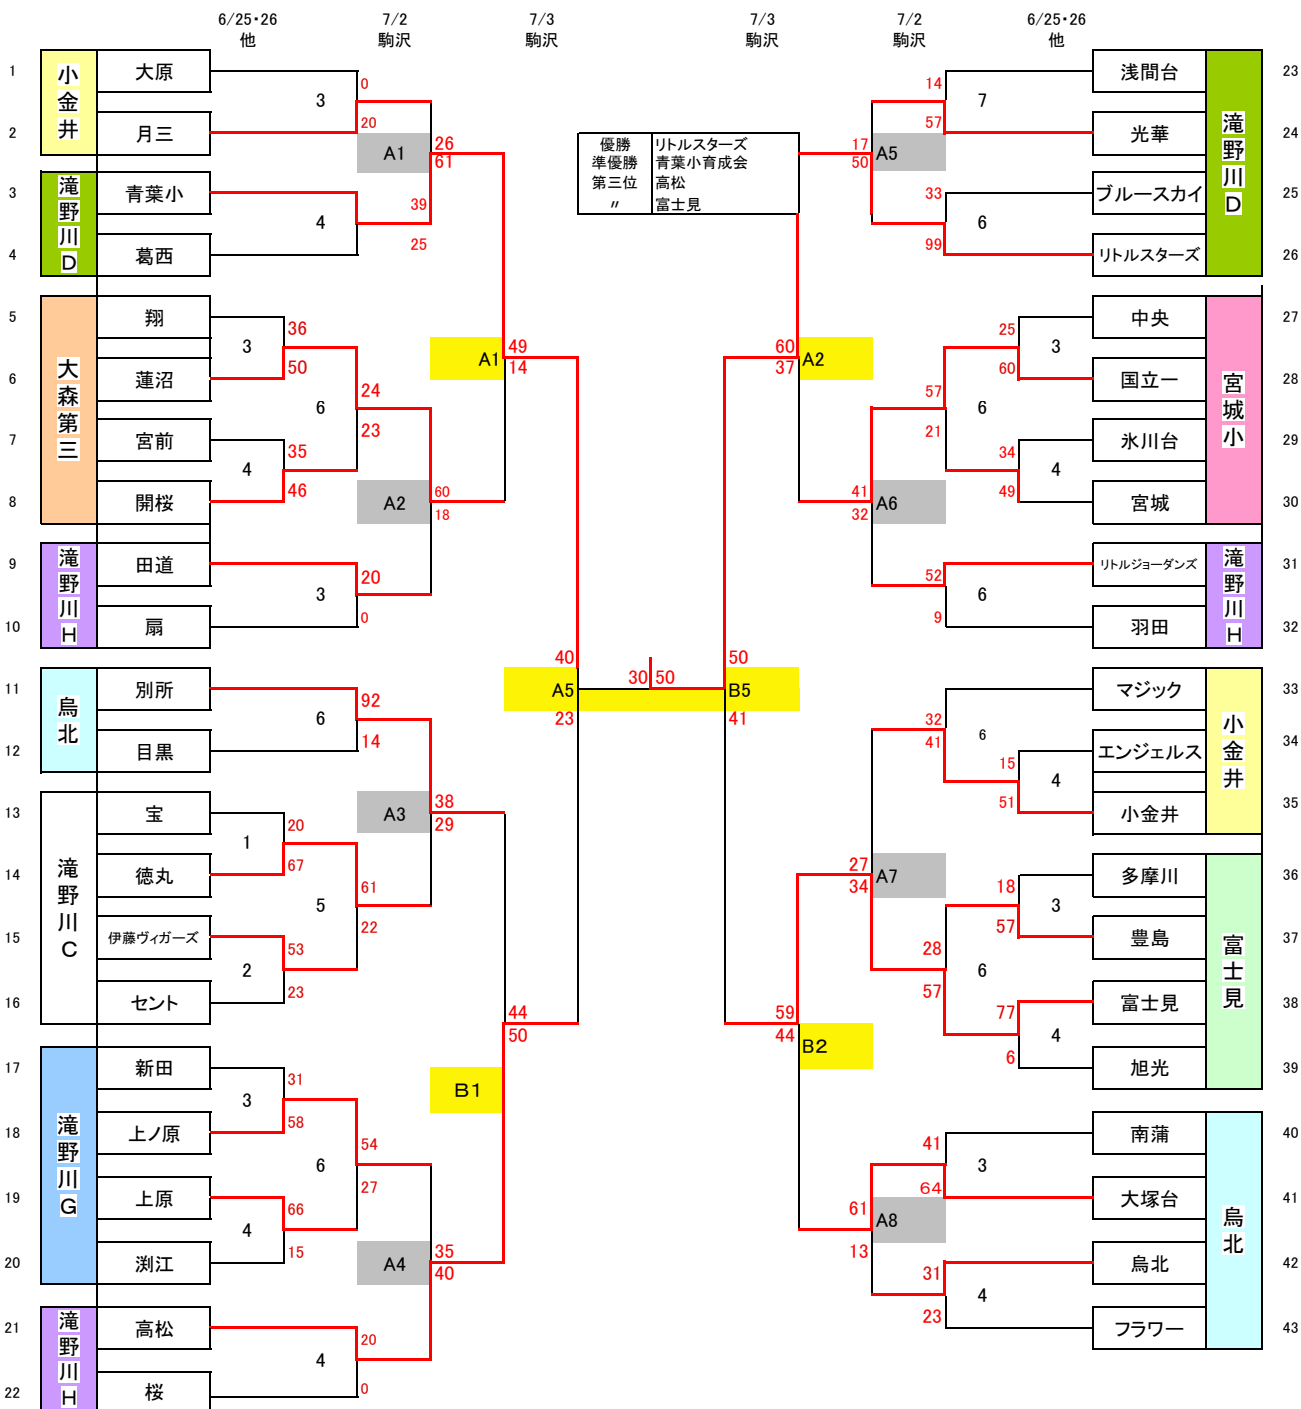

平成28年スポーツ少年団競技別交流大会
ミニバスケットボールの部 女子組合せ

女子

6/25(土) 6/26(日) 滝野川体育館、各小学校体育館 6-①-6-⑤-6-①-6 インターバル 10分
7/2(土) 7/3(日) 駒沢体育館 6-①-6-⑤-6-①-6 インターバル 10分

7月2日(土)、3日(日)	
Aコート	駒沢体育館
Bコート	駒沢体育館
6月25日(土)	
Cコート	滝野川体育館
Dコート	滝野川体育館
Eコート	足立区立宮城小
Fコート	小金井市立栗小

(60分)	6/25	6/26	(60分)	7/2	7/3
1	9:30	9:30	1	9:30	9:15
2	10:30	10:30	2	10:30	10:15
3	11:30	11:30	3	11:30	11:15
4	12:30	12:30	4	12:30	12:15
5	13:30	13:30	5	13:30	13:15
6	14:30	14:30	6	14:30	14:15
7	15:30	15:30	7	15:30	15:15
			8	16:30	16:15